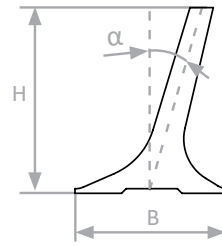

# L60

Listelli PVC-PU / PVC-PU listel

## Dimensioni listelli/ listel dimensions

Valore / value		
B	mm	33
H	mm	60
$\alpha$	°	20

## Caratteristiche listelli / listel characteristics

	Um	Norme / norms	Valore / value
Polimero / compound			PVC
Colore / colour			bianco / white <input checked="" type="checkbox"/>
			blu / blue <input checked="" type="checkbox"/>
			verde / green <input checked="" type="checkbox"/>
			traslucido / traslucid <input type="checkbox"/>
Durezza / hardness	SH/A		60
Diam. tamburo motore / min. diam. motor pulley	mm		80